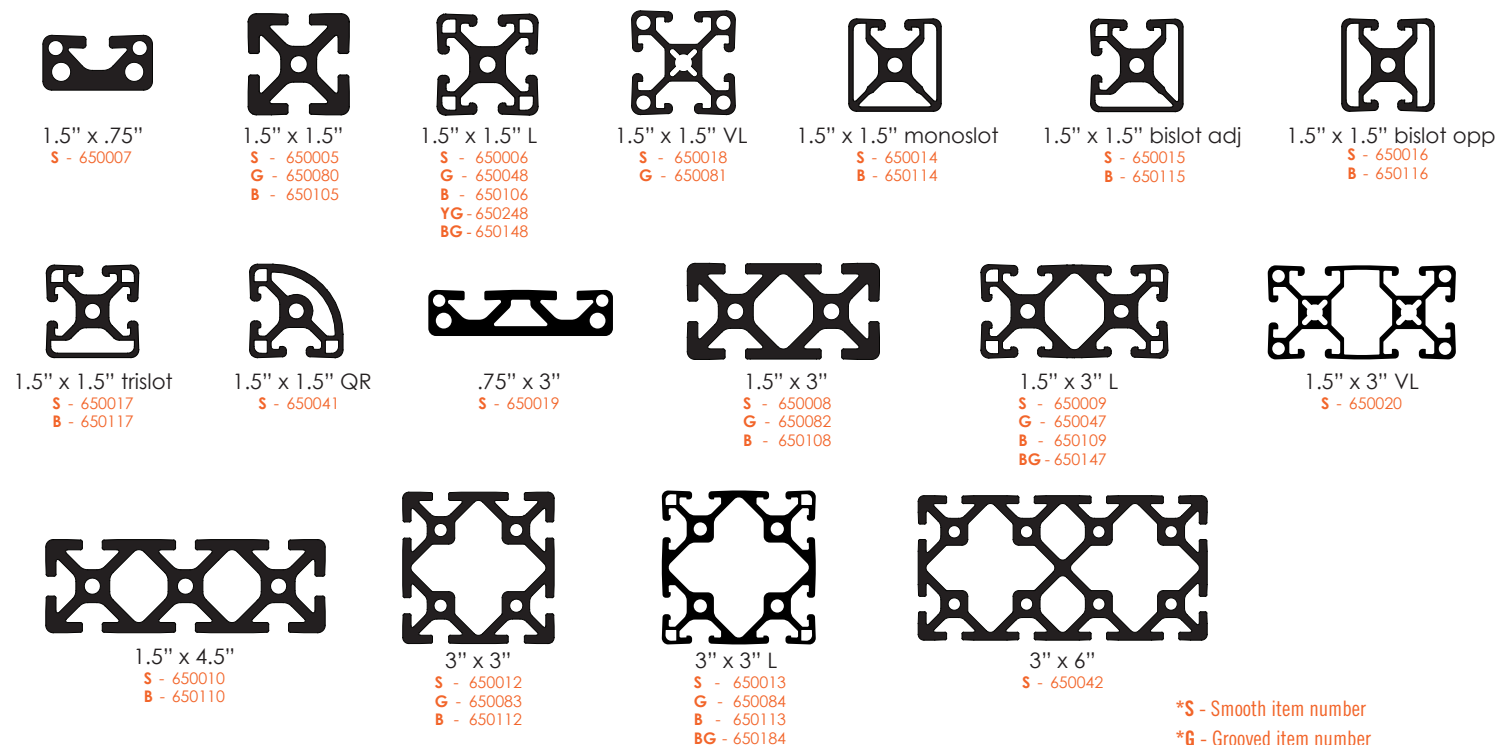

10 Series Profiles

15 Series Profiles

*S - Smooth item number
*G - Grooved item number
*B - Black Anodized item
*Y - Yellow item number

Fractional Brackets / Gussets / Plates

Fractional Fasteners

Fractional Hardware

B-Series

TSLOTS by Bonnell Aluminum B-Series product line is fully compatible with Bosch's product line. Slot widths range from 6mm to 10mm. The B-Series integrates some unique fastening methods – while also overlapping with the fastening methods and components in our TSLOTS fractional line.

B-Series Profiles

 20 x 20 mm S - 670000	 20 x 40 mm S - 670004	 30 x 30 mm S - 670007 B - 670107 Y - 670207	 30 x 30 mm mono slot S - 670008	 30 x 30 mm bislot adj S - 670085	 30 x 30 mm bislot opp S - 670084	 30 x 30 mm tri slot S - 670008
 30 x 30 mm FG30 S - 670070	 30 x 30 mm FG40 S - 670072	 30 x 45 mm FG30 S - 670071	 30 x 45 mm FG40 S - 670074	 30 x 60 mm R S - 670015	 30 x 60 mm S - 670017 B - 670117	 30 x 60 mm Tri 4 Slot S - 670087
 40 x 40 mm S - 670076	 40 x 80 mm S - 670075	 80 x 80 mm S - 670077	 80 x 160 mm S - 670078	 22.5 x 45 mm S - 670067		
 45 x 45 mm S - 670030 B - 670130 Y - 670230	 45 x 45 mm H S - 670031	 45 x 45 mm monoslot S - 670083	 45 x 45 mm bislot adj S - 670081	 45 x 45 mm bislot opp S - 670080	 45 x 45 mm trislot S - 670082	
 45 x 45 mm R S - 670037	 45 x 45 mm HR S - 670032	 45 x 60 mm H S - 670050	 45 x 90 mm S - 670043 B - 670143	 45 x 90 mm H S - 670044	 60 x 60 mm S - 670051	
 60 x 60 mm H S - 670052	 60 x 60 mm 8 slot S - 670018 B - 670118	 60 x 90 mm S - 670053	 90 x 90 mm S - 670057 B - 670157	 30-45 C-Channel S - 670086		